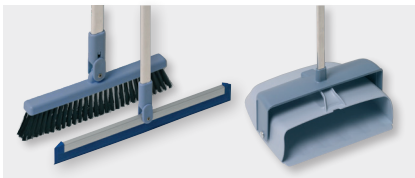

Praktiskt och effektivt

DustPan Sweeper (sopset) / MultiSqueegee (gummiraka)

Nya generationens sopskyffel och borste

- En olycka händer så lätt! Både glas och vätskan kan "rakas" direkt in i plast behållaren - lyft upp och gå och kasta allt - helt utan att spilla eller droppa på vägen.
- Ergonomiskt grepp och lätt att rengöra och reglerbar universalkrok för enkel upphängning.
- MultiSqueegee: En effektiv gummiraka med ett homogent gummiblad.

DustPan m behållare 5x1-p

119912

Sweeper (raka) 5x1-p

119908

Golvborste 5x1-p

119916

MultiSqueegee 50 cm 10x1-p

114472

Städvagnar - där all städning börjar!

Vi kan städning och städredskap. Vi vet hur viktigt det är att förvara och transportera redskapen på ett bra och ergonomiskt riktigt sätt. Söker du en "traditionell" städvagn, en städvagn med extra mycket förvaring, vill du låsa in utrustningen eller vill du ha din logga på vagnen? Oavsett vem du är eller vilka dina behov är så har vi en vagn som passar.