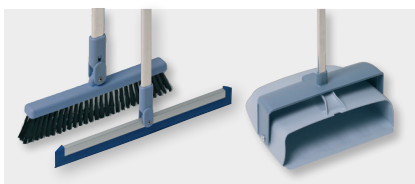

Sweeper / DustPan / Brush

Nya generationens sopskyffel och borste

- En olycka händer så lätt! Både glas och vätskan kan "rakas" direkt in i plastbehållaren - lyft upp och gå och kasta allt - helt utan att spilla eller droppa på vägen.
- Ergonomiskt grepp och lätt att rengöra.
- Reglerbar universalkrok för enkel upphängning.

Produktnamn	DustPan m behållare 5 x1-p	Sweeper (raka) 5 x1-p	Sweeper Refill blad 10 x1-p	Golvborste 5 x1-p
Sopset - DustPan & Sweeper	119912	119908	114465	119916