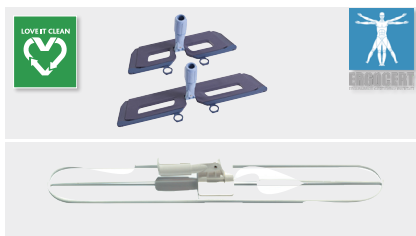

Swep Duo r-Moppstativ / Rör stativ 120 cm

Ergonomiskt. Hygieniskt. Enklare att hantera - liksidigt stativ till liksidiga moppar. Mer än 30 % återvunnen material. Ett elegant, symmetriskt och helt platt moppstativ som tillåter byten av smutsiga moppar utan beröring.

- Används vid moppning av golv, väggar, trappor och tak.
- Trapetsformade ändrar för åtkomst i hörn, trappor och andra svåråtkomliga ställen.
- Ställ på hökant för rengöring av lister och sättstegen i trappen.
- ErgoCert (ergonomi certifierad) och Plastica seconda vita (certifierad återvunnen och spårbar plast).

Produktnamn	Kart	35 cm	50 cm	NY! 65 cm	NY! 85 cm	Single 120 cm, rör
Swep Duo r-Moppstativ	10 x 1-p	171332	171333	171334	171335	114696