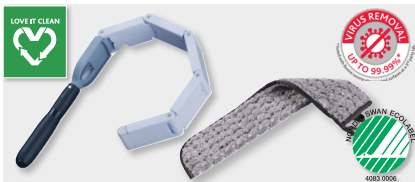

MultiDuster Max, r-MicroPlus Pro mopp & Stativ

Hygienisk rengöring av svåråtkomliga områden. Upp till 70 % återvunnet material i moppen.

- Lätt att komma åt att rengöra på svåråtkomliga ytor.
- Lätt att byta form på stativet - böj i de olika lederna - håller formen under arbete - även under press.
- Hygienisk - lätt att rengöra stativet.
- Passar till teleskopskaft - kan rengöra upp till 5 meter.

Produktnamn	r-MicroPlus Pro mopp	Stativ	Storlek cm	st/fp	fp/krt
MultiDuster Max r-microPlus & Stativ	171661	151612	50 x 8 / 66 x 7	1	10