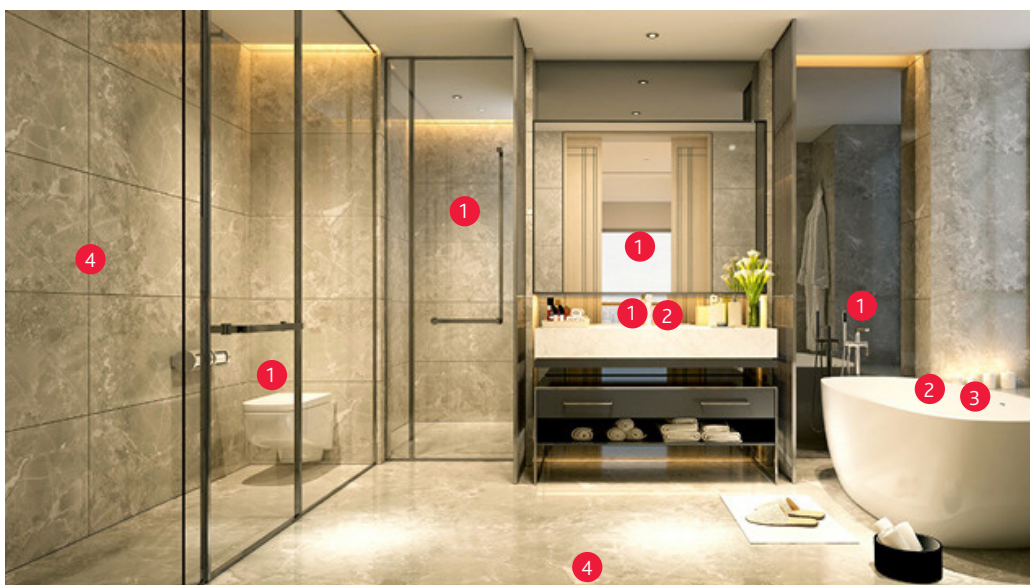

Badrum

Tagytor

1. r-MicronQuick/r-MicronSolo
2. PurActive
3. Swep Duo Interiör Handmopp

Golvrengöring

4. Swep Duo r-SafetyPlus mopp