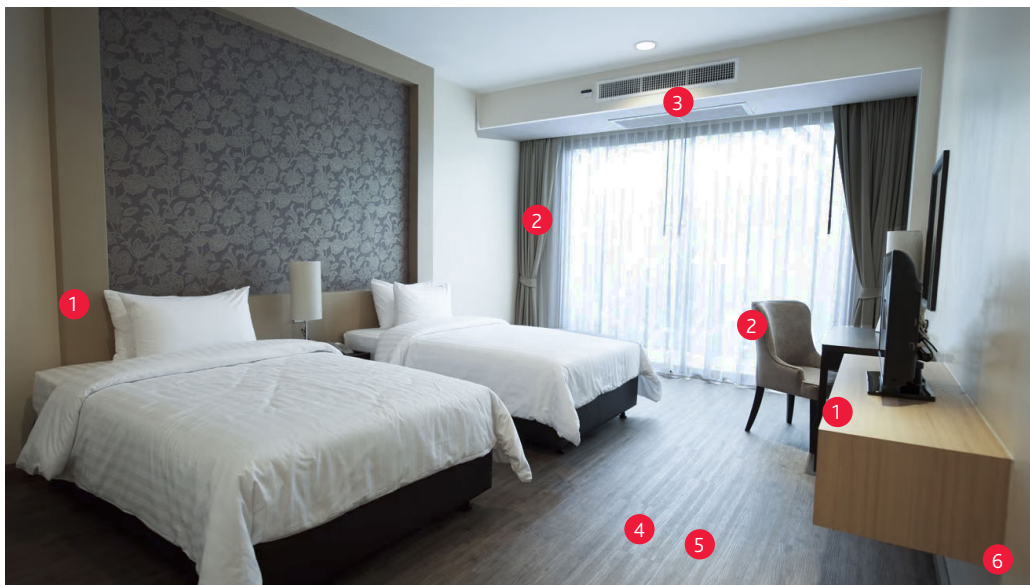

5. Origo 2 CX/Origo 500HX

Hotellrum

Tagytor

1. r-MicronQuick/r-MicronSolo
2. Swep Duo Interiör Handmopp
3. r-MultiDuster Mopp & Stativ

Golvrengöring

4. Swep Duo r-MicroCombi Pro
5. DustPan & Sweeper

Transport/städvagn