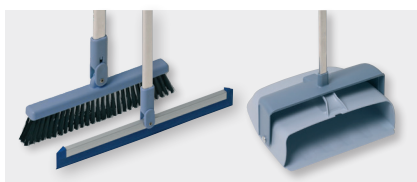

Praktiska lösningar

Sweeper / DustPan / Brush

Nya generationens sopskyffel och borste

- En olycka händer så lätt! Både glas och vätskan kan "rakas" direkt in i plastbehållaren - lyft upp och gå och kasta allt - helt utan att spilla eller droppa på vägen.
- Ergonomiskt grepp och lätt att rengöra.
- Reglerbar universalkrok för enkel upphängning.

Produktnamn	DustPan m behållare 5 x1-p	Sweeper (raka) 5 x1-p	Sweeper Refill blad 10 x1-p	Golvborste 5 x1-p
Sopset - DustPan & Sweeper	119912	119908	114465	119916