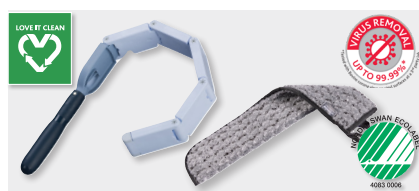

MultiDuster Max, r-MicroPlus Pro mopp & Stativ

Hygienisk rengöring av svåratomliga områden. Upp till 70 % återvunnet material i moppen.

- Lätt att komma åt att rengöra på svåratomliga ytor.
- Lätt att byta form på stativet - böj i de olika lederna - håller formen under arbete.
- Hygienisk - lätt att rengöra stativet.
- Passar till teleskopskaft - kan rengöra upp till 5 meter.

Produktnamn	r-MicroPlus Pro mopp	Stativ	Storlek cm	st/fp	fp/krt
MultiDuster Max r-microPlus & Stativ	171661	151612	50 x 8 / 66 x 7	1	10