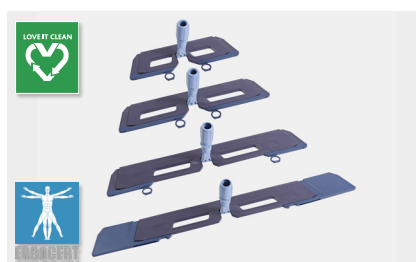

Swep Duo r-Moppstativ

Ergonomiskt. Hygieniskt. Ökad flexibilitet med 4 bredder. Enklare att hantera - liksidigt stativ till liksidiga moppar. Mer än 30 % återvunnet material. Ett elegant, symmetriskt och helt platt moppstativ som tillåter byten av smutsiga moppar utan beröring.

- Används vid moppning av golv, väggar, trappor och tak.
- Trapetsformade ändar för åtkomst i hörn, trappor och andra svåråtkomliga ställen.
- Ställ på högkant med Duo mopparna och sättstegen rengörs snabbt och enkelt.
- ErgoCert (ergonomi certifierad) och Plastica seconda vita (certifierad återvunnen och spårbar plast).

Produktnamn	Kart	35 cm	50 cm	NY! 65 cm	NY! 85 cm	Single 120 cm, rör
Swep Duo r-Moppstativ	10 x 1-p	171332	171333	171334	171335	114696