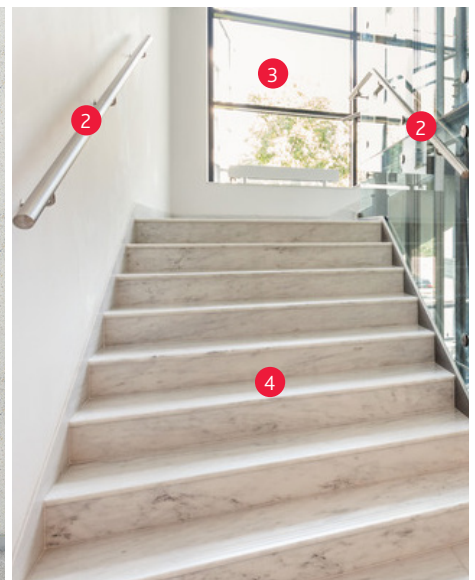

Transport/städvagn

5. Origo 2 CX/Origo 500HX