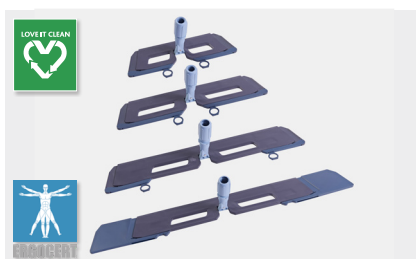

Swep Duo r-Moppstativ

Ergonomiskt. Hygieniskt. Ökad flexibilitet med 4 bredder. Enklare att hantera - liksidigt stativ till liksidiga moppar. Mer än 30 % återvunnet material. Ett elegant, symmetrisk och helt platt moppsstativ som tillåter byten av smutsiga moppar utan beröring.

- Används vid moppning av golv, väggar, trappor och tak.
- Trapetsformade ändrar för åtkomst i hörn, trappor och andra svåråtkomliga ställen.
- Ställ på högkant för rengöring av lister och sättstegen i trappen.
- ErgoCert (ergonomi certifierad) och Plastica seconda vita (certifierad återvunnen och spårbar plast).

Produktnamn	Kart	35 cm	50 cm	NY! 65 cm	NY! 85 cm	Single 120 cm, rör
Swep Duo r-Moppstativ	10 x 1-p	171332	171333	171334	171335	114696