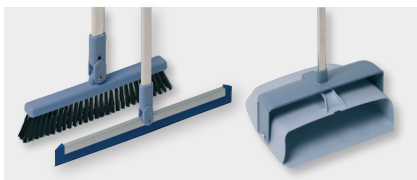

Praktiskt och effektivt

Sweeper / DustPan / Brush

Nya generationens sopskyffel och borste

- En olycka händer så lätt! Både glas och vätskan kan "rakas" direkt in i plastbehållaren - lyft upp och gå och kasta allt - helt utan att spilla eller droppa på vägen.
- Ergonomiskt grepp och lätt att rengöra.
- Reglerbar universalkrok för enkel upphängning.

Produktnamn	DustPan m behållare 5 x1-p	Sweeper (raka) 5 x1-p	Sweeper Refill blad 10 x1-p	Golvborste 5 x1-p
Sopset - DustPan & Sweeper	119912	119908	114465	119916